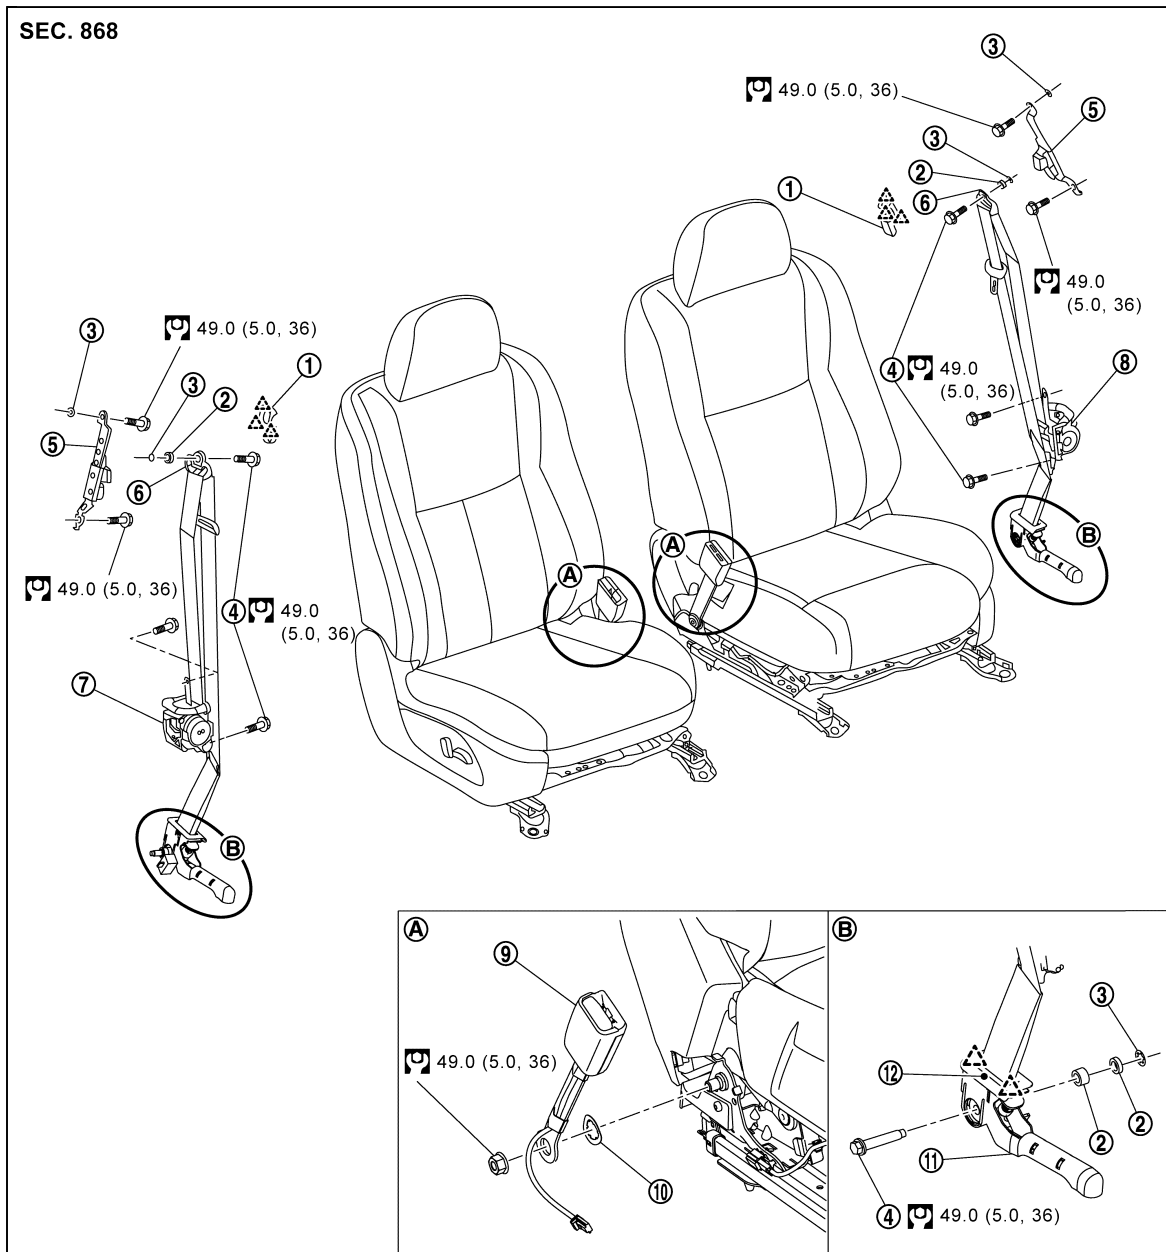

前排座椅安全带：分解图

RDE-000975182

RDE-000975182-01-000224514

①	调节器盖	②	隔套	③	锁止垫圈
④	紧固螺栓	⑤	座椅安全带调节器	⑥	肩部固定装置
⑦	安全带卷缩器（乘客侧）	⑧	安全带卷缩器（驾驶员侧）	⑨	安全带扣环
⑩	波形垫圈	⑪	腰部预紧器	⑫	腰部预紧器饰件
	: 棘爪				
	: N·m (kg·m, ft-lb)				